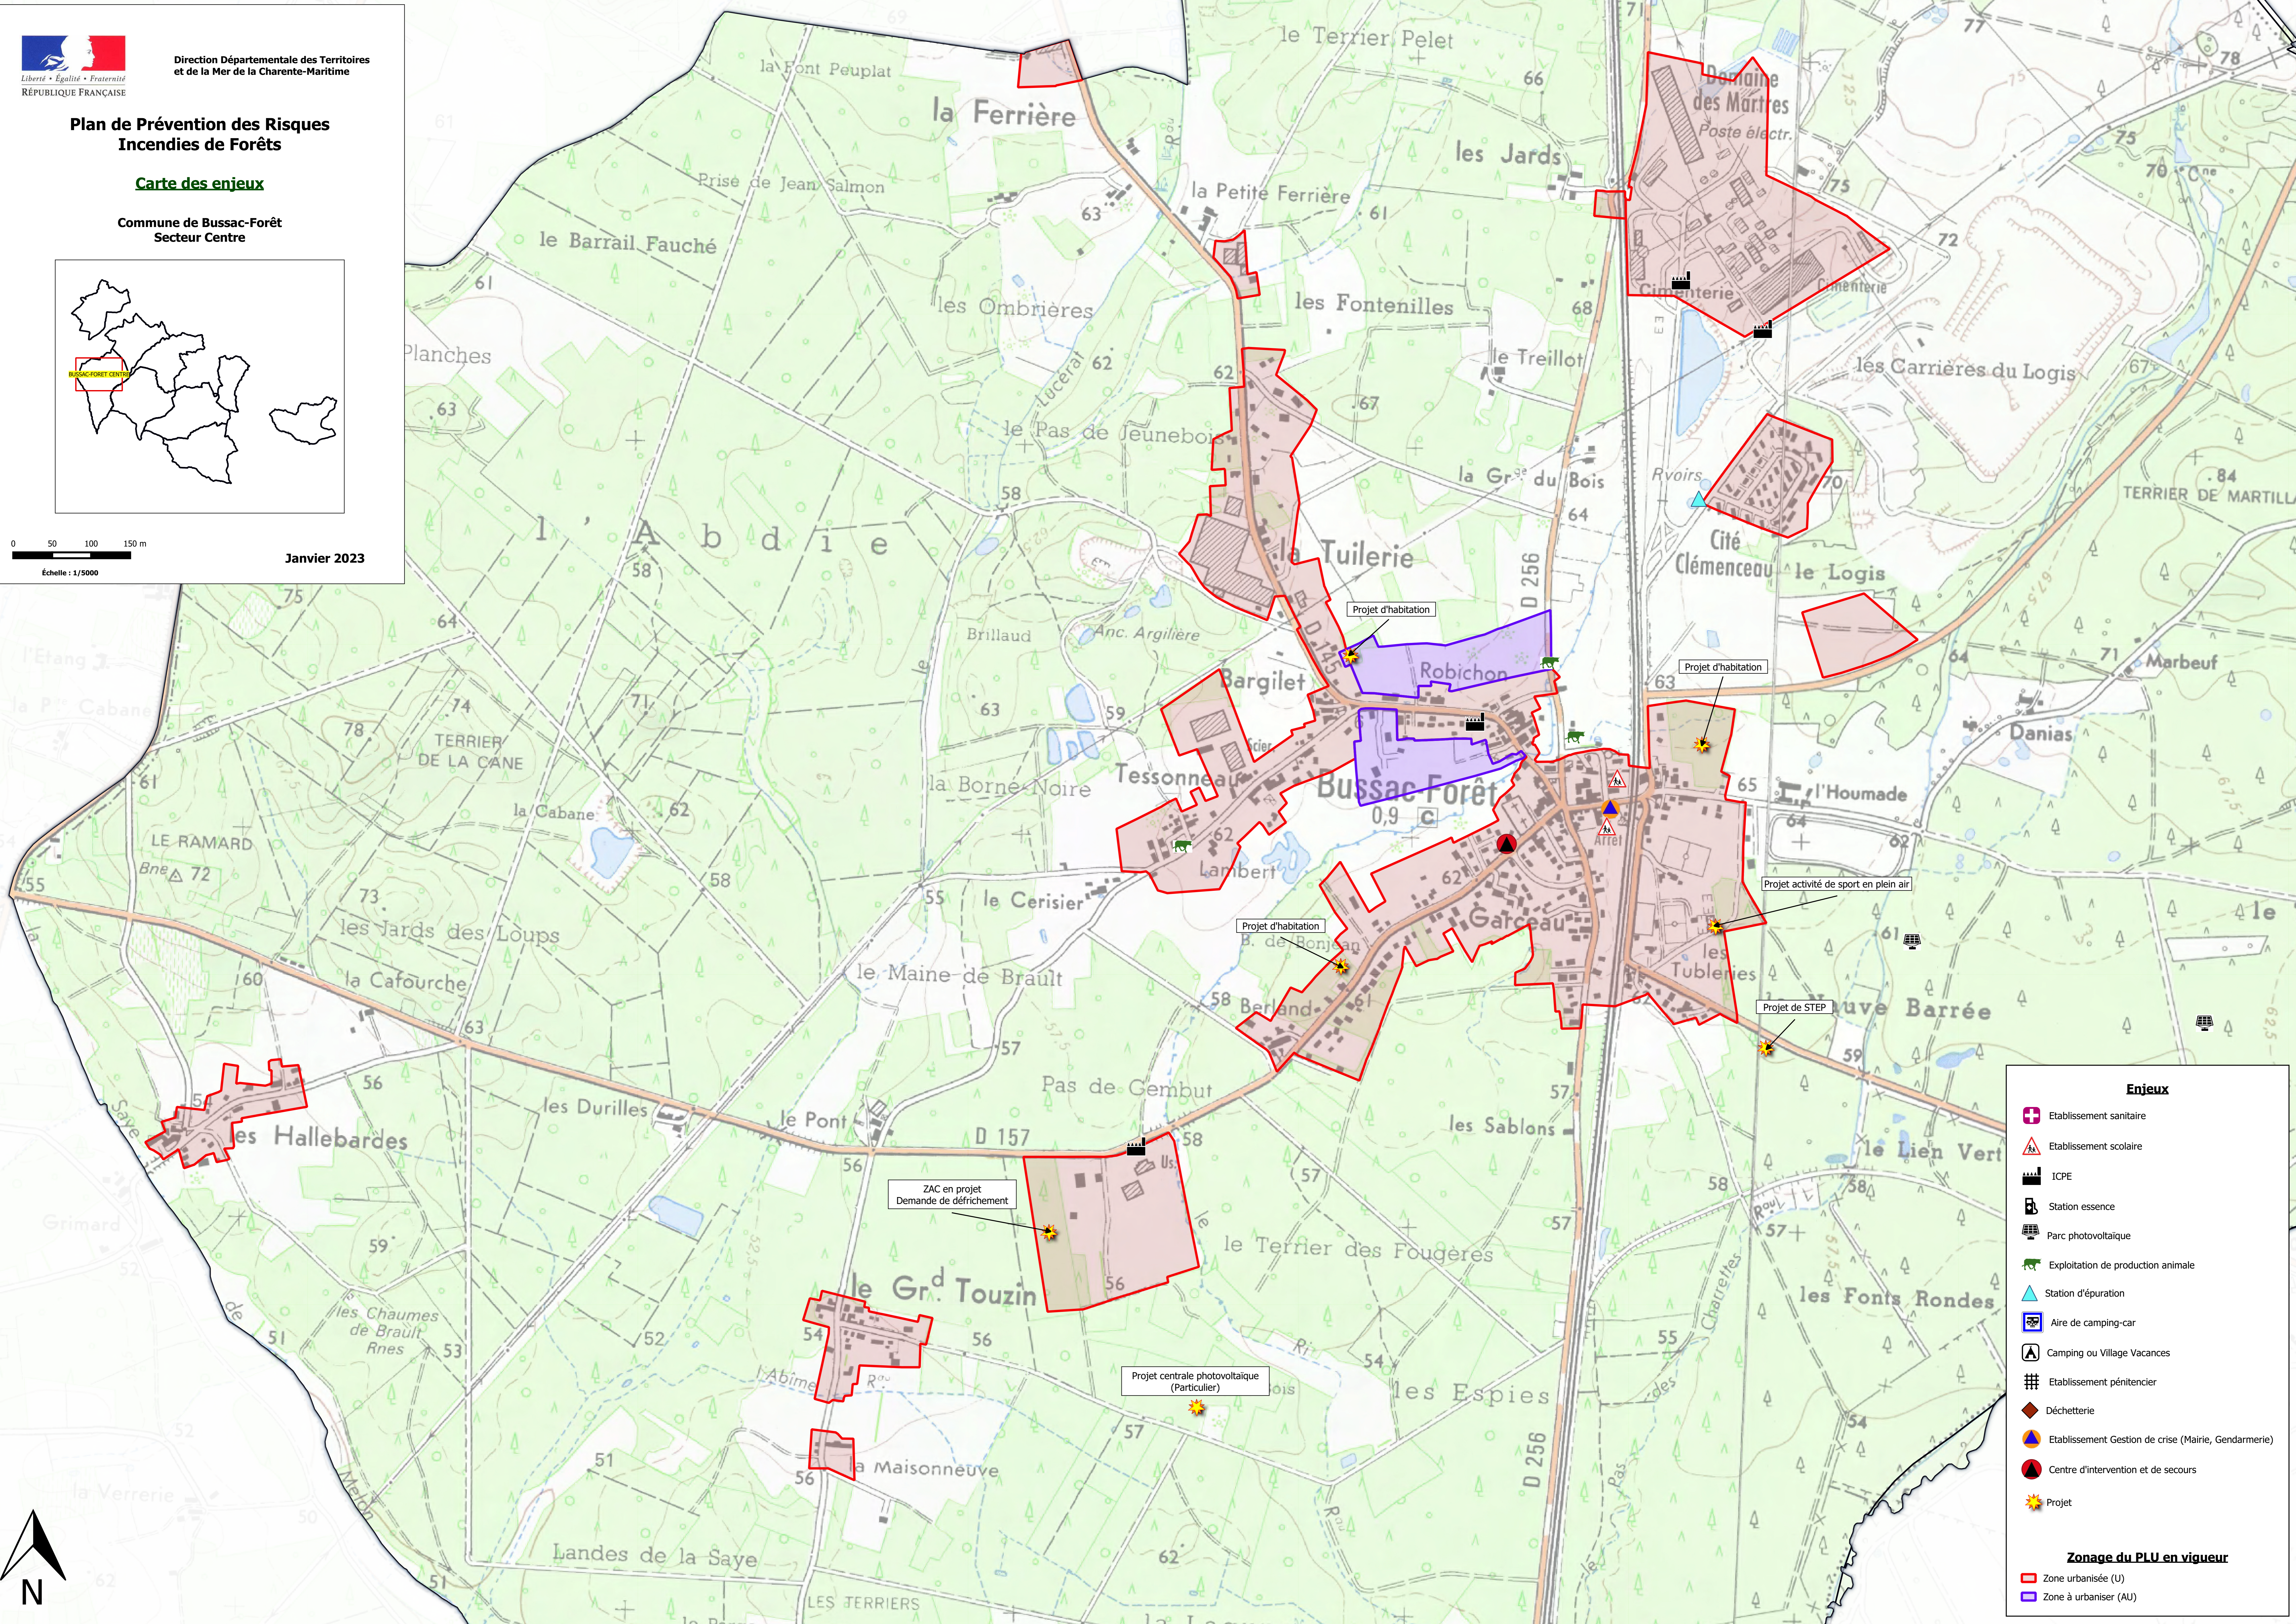

**Plan de Prévention des Risques
Incendies de Forêts**

Carte des enjeux

Commune de Bussac-Forêt
Secteur Centre

0 50 100 150 m

Échelle : 1/5000

Janvier 2023

Enjeux

- Etablissement sanitaire
- Etablissement scolaire
- ICPE
- Station essence
- Parc photovoltaïque
- Exploitation de production animale
- Station d'épuration
- Aire de camping-car
- Camping ou Village Vacances
- Etablissement pénitencier
- Déchetterie
- Etablissement Gestion de crise (Mairie, Gendarmerie)
- Centre d'intervention et de secours
- Projet

Zonage du PLU en vigueur

- Zone urbanisée (U)
- Zone à urbaniser (AU)